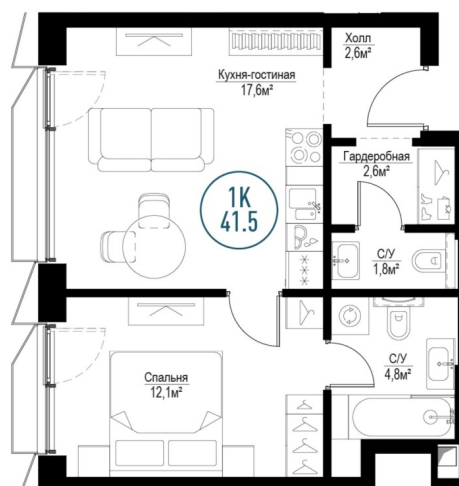

КВАРТИРА 16 СЕКЦИЯ 1

Площадь 373.24 м²

Количество комнат 4 и более

Этаж/этажей в доме 6/8

По запросу

ПОДРОБНЕЕ ОБ ОБЪЕКТЕ

Архитектура комплекса «Метрополия» — выразительное решение в стиле кирпичного экспрессионизма, набирающего популярность среди молодых жителей Москвы. 11 корпусов «Метрополии» носят названия крупнейших мегаполисов мира. Продуманная инфраструктура ЖК способна обеспечить потребность в качественном сервисе: на первых этажах корпусов разместятся супермаркеты, отделения банков, детский сад (центр раннего развития), уютные кафе и пекарни и бытовые службы.