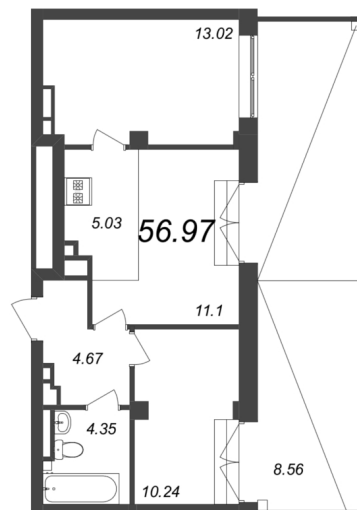

КВАРТИРА 6.M1.53 СЕКЦИЯ М1

Площадь **56.97 м²**

Количество комнат **2**

Этаж/этажей в доме **9/8**

По запросу

ПОДРОБНЕЕ ОБ ОБЪЕКТЕ

NEVA RESIDENCE включает пять домов переменной этажности, расположенных на южном берегу Петровского острова по адресу Ремесленная, 17. Выбранное место – одна из лучших локаций города. Из окон квартир будет открываться чудесный обзор на Малую Неву и историческую застройку Васильевского острова. Проект сочетает в себе множество достоинств: - живописные виды на воду и центр Петербурга; - благоустроенная прогулочная набережная для жителей комплекса; - закрытая приватная территория и надежные системы безопасности; - концептуальное благоустройство внутренней территории; - квартиры с террасами и зимними садами. В проекте предложено множество планировок европейского типа, уделено внимание остеклению и открытым пространствам. На верхних этажах квартиры с террасами, обращенными в сторону воды и парка. Представлены квартиры с зимними садами и угловые квартиры с большими окнами. Уникальное предложение – большие квартиры, занимающие весь этаж, подобно пентхаусам. Для автомобилей предусмотрен подземный паркинг, из которого можно на лифте подняться на нужный этаж прямо к дверям квартиры. Прямо за комплексом располагается Петровский парк. В пяти минутах езды премиальная инфраструктура Петроградской стороны и Васильевского острова: модные рестораны и бутики, престижные гимназии, деловые и медицинские центры, спортивные клубы и т.д.