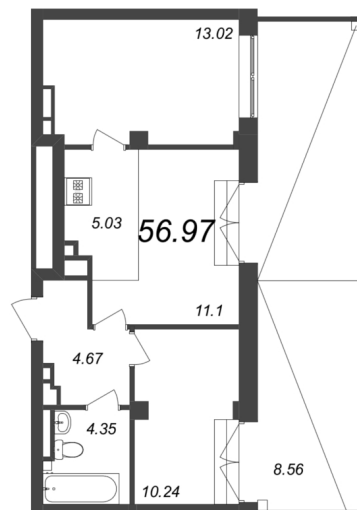

КВАРТИРА 6.M1.53 СЕКЦИЯ М1

Площадь 56.97 м²

Количество комнат 2

Этаж/этажей в доме 9/8

По запросу

ПОДРОБНЕЕ ОБ ОБЪЕКТЕ

NEVA RESIDENCE включает пять домов переменной этажности, расположенных на южном берегу Петровского острова по адресу Ремесленная, 17. Выбранное место – одна из лучших локаций города. Из окон квартир будет открываться чудесный обзор на Малую Неву и историческую застройку Васильевского острова. Проект сочетает в себе множество достоинств: - живописные виды на воду и центр Петербурга; - благоустроенная прогулочная набережная для жителей комплекса; - закрытая приватная территория и надежные системы безопасности; - концептуальное благоустройство внутренней территории; - квартиры с террасами и зимними садами. В проекте предложено множество планировок европейского типа, уделено внимание остеклению и открытым пространствам. На верхних этажах квартиры с террасами, обращенными в сторону воды и парка. Представлены квартиры с зимними садами и угловые квартиры с большими окнами. Уникальное предложение – большие квартиры, занимающие весь этаж, подобно пентхаусам. Для автомобилей предусмотрен подземный паркинг, из которого можно на лифте подняться на нужный этаж прямо к дверям квартиры. Прямо за комплексом располагается Петровский парк. В пяти минутах езды премиальная инфраструктура Петроградской стороны и Васильевского острова: модные рестораны и бутики, престижные гимназии, деловые и медицинские центры, спортивные клубы и т.д.