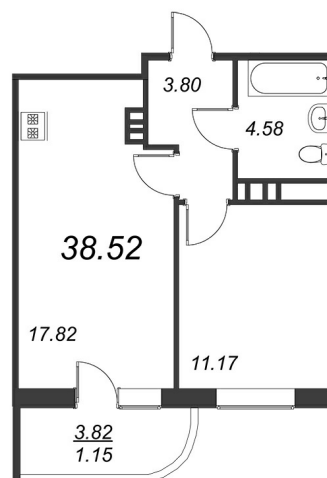

КВАРТИРА 100 СЕКЦИЯ

2

Площадь 43.2 м²

Количество комнат 1

Этаж/этажей в доме 11/13

По запросу

ПОДРОБНЕЕ ОБ ОБЪЕКТЕ

NEW TIME - это современный, уверенный и стильный жилой комплекс, находящийся в развитом районе с богатой инфраструктурой. Между корпусами жилого комплекса появятся благоустроенные полузамкнутые двory, детский сад в одном из корпусов, а из кровли подземного паркинга сделают пространство для отдыха. На внутренней территории жилого комплекса найдется место для людей любых возрастов. В закрытых дворах без машин будет спокойно и безопасно, малыши смогут играть на площадке, дети постарше оценят спортивный инвентарь, а мамы с колясками смогут прогуливаться вдоль фронта улицы, где будет много кафе и магазинов. Ощутите всю прелесть жизни в гармонии с природой, находясь при этом в развитом городском районе. Близость жилого комплекса к Юнтоловскому лесопарку откроет жителям массу живописных маршрутов для прогулок и отдыха. Удобная жизнь в городе близость жилого комплекса к разнообразным объектам социальной инфраструктуры, спортивным и торгового-развлекательным. Для интересной полноценной жизни здесь созданы все условия.