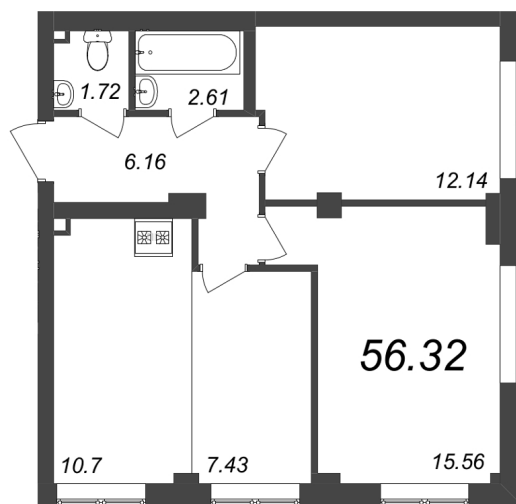

КВАРТИРА 96 СЕКЦИЯ 4

Площадь **34.4 м²**

Количество комнат **1**

Этаж/этажей в доме **2/13**

По запросу

ПОДРОБНЕЕ ОБ ОБЪЕКТЕ

NEW TIME - это современный, уверенный и стильный жилой комплекс, находящийся в развитом районе с богатой инфраструктурой. Между корпусами жилого комплекса появятся благоустроенные полузамкнутые двory, детский сад в одном из корпусов, а из кровли подземного паркинга сделают пространство для отдыха. На внутренней территории жилого комплекса найдется место для людей любых возрастов. В закрытых дворах без машин будет спокойно и безопасно, малыши смогут играть на площадке, дети постарше оценят спортивный инвентарь, а мамы с колясками смогут прогуливаться вдоль фронта улицы, где будет много кафе и магазинов. Ощутите всю прелесть жизни в гармонии с природой, находясь при этом в развитом городском районе. Близость жилого комплекса к Юнтоловскому лесопарку откроет жителям массу живописных маршрутов для прогулок и отдыха. Удобная жизнь в городе близость жилого комплекса к разнообразным объектам социальной инфраструктуры, спортивным и торгового-развлекательным. Для интересной полноценной жизни здесь созданы все условия.