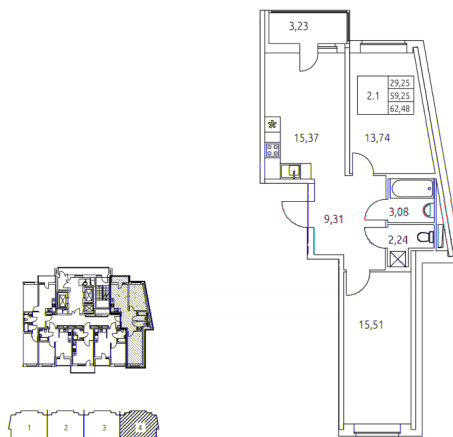

КВАРТИРА 331 СЕКЦИЯ

4

Площадь **23.3 м²**

Количество комнат **Студия**

Этаж/этажей в доме **2/24**

По запросу