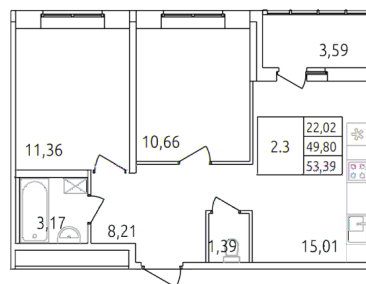

КВАРТИРА 9 СЕКЦИЯ 1

Площадь	23.1 м ²
Количество комнат	Студия
Этаж/этажей в доме	2/24

По запросу

ПОДРОБНЕЕ ОБ ОБЪЕКТЕ

Инновационный комплекс «Аквилон-SKY» предлагает качественные и продуманные квартиры с современными планировками, а также вдохновляющую среду для здорового и рационального образа жизни с зонами для отдыха на природе, магазинами шаговой доступности, бытовыми сервисами, фитнес-залом, аллеей для пробежек, площадками для развития детей и местами для комфортного общения. Энергоэффективные технологии строительства и системы «умный дом» экономят время и ресурсы жильцов, помогая получать удовольствие от жизни, не отвлекаясь на мелочи быта.