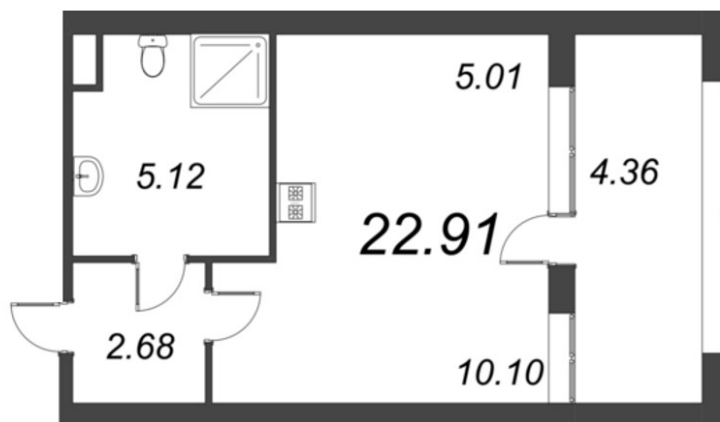

## КВАРТИРА 692 СЕКЦИЯ

### 8

Площадь 22.91 м<sup>2</sup>

Количество комнат Студия

Этаж/этажей в доме 2/17