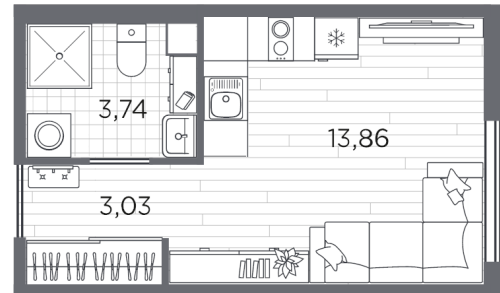

КВАРТИРА 4 СЕКЦИЯ 1

Площадь	20.63 м ²
Количество комнат	Студия
Этаж/этажей в доме	1/5

По запросу

ПОДРОБНЕЕ ОБ ОБЪЕКТЕ

Уютный пятиэтажный квартал PLUS Пулковский расположен в престижном Московском районе на пересечении Пулковского и Волхонского шоссе в новом формирующемся микрорайоне. В составе квартала: 30 пятиэтажных домов, школа со спортивным стадионом, 2 детских сада с бассейнами, наземные и подземные паркинги, центральный зеленый бульвар с play hub и местами отдыха. Благоустройство квартала продумано до мельчайших деталей, в его основе - забота о качестве жизни каждого жителя. В составе квартала запланированы социально-значимые объекты: школа на 825 мест со спортивным стадионом и бассейнами, два детских сада с бассейнами на 220 мест каждый. Первые жители смогут сразу же воспользоваться данным преимуществом.