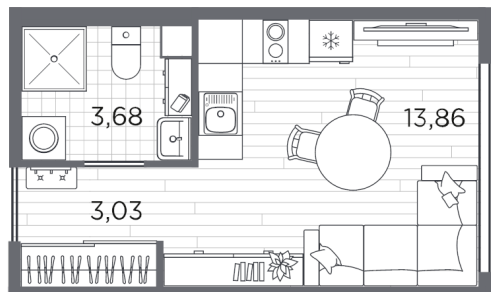

КВАРТИРА 3 СЕКЦИЯ 1

Площадь 20.57 м²

Количество комнат Студия

Этаж/этажей в доме 1/5

По запросу

ПОДРОБНЕЕ ОБ ОБЪЕКТЕ

Уютный пятиэтажный квартал PLUS Пулковский расположен в престижном Московском районе на пересечении Пулковского и Волхонского шоссе в новом формирующемся микрорайоне. В составе квартала: 30 пятиэтажных домов, школа со спортивным стадионом, 2 детских сада с бассейнами, наземные и подземные паркинги, центральный зеленый бульвар с play hub и местами отдыха. Благоустройство квартала продумано до мельчайших деталей, в его основе - забота о качестве жизни каждого жителя. В составе квартала запланированы социально-значимые объекты: школа на 825 мест со спортивным стадионом и бассейнами, два детских сада с бассейнами на 220 мест каждый. Первые жители смогут сразу же воспользоваться данным преимуществом.