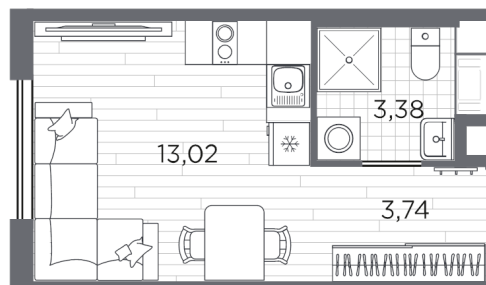

КВАРТИРА 73 СЕКЦИЯ 3

Площадь	20.14 м ²
Количество комнат	Студия
Этаж/этажей в доме	3/5

По запросу

ПОДРОБНЕЕ ОБ ОБЪЕКТЕ

Уютный пятиэтажный квартал PLUS Пулковский расположен в престижном Московском районе на пересечении Пулковского и Волхонского шоссе в новом формирующемся микрорайоне. В составе квартала: 30 пятиэтажных домов, школа со спортивным стадионом, 2 детских сада с бассейнами, наземные и подземные паркинги, центральный зеленый бульвар с play hub и местами отдыха. Благоустройство квартала продумано до мельчайших деталей, в его основе - забота о качестве жизни каждого жителя. В составе квартала запланированы социально-значимые объекты: школа на 825 мест со спортивным стадионом и бассейнами, два детских сада с бассейнами на 220 мест каждый. Первые жители смогут сразу же воспользоваться данным преимуществом.