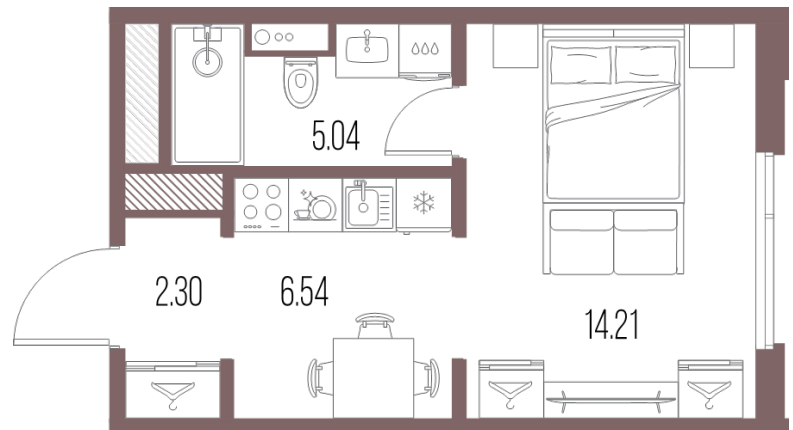

КВАРТИРА 398 СЕКЦИЯ 0

Площадь	28.09 м ²
Количество комнат	Студия
Этаж/этажей в доме	2/10

По запросу

ПОДРОБНЕЕ ОБ ОБЪЕКТЕ

LEGENDA Васильевского – масштабный жилой кластер в минутной доступности от Финского залива, главного креативного хаба города – Севкабель Порта и других точек притяжения. Как и ближайшее окружение, он соединит различные стили жизни, виды досуга и способы коммуникации в духе времени. Проект предусматривает строительство 6 жилых корпусов, детского сада, школы и паркинга.