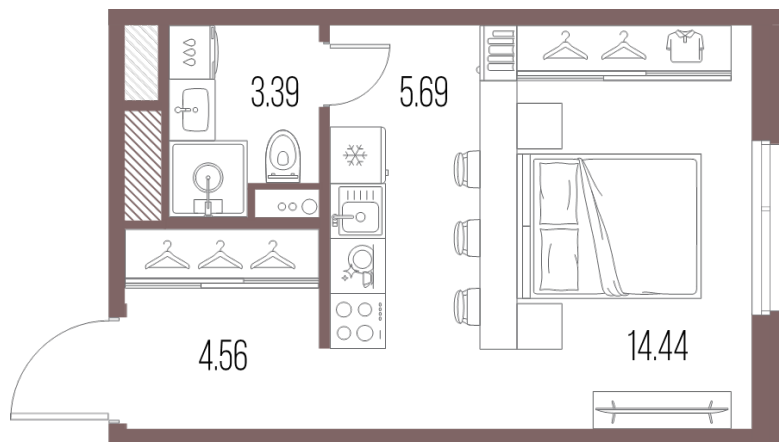

КВАРТИРА 21 СЕКЦИЯ 0

Площадь 28.08 м²

Количество комнат Студия

Этаж/этажей в доме 3/10

По запросу

ПОДРОБНЕЕ ОБ ОБЪЕКТЕ

LEGENDA Васильевского – масштабный жилой кластер в минутной доступности от Финского залива, главного креативного хаба города – Севкабель Порта и других точек притяжения. Как и ближайшее окружение, он соединит различные стили жизни, виды досуга и способы коммуникации в духе времени. Проект предусматривает строительство 6 жилых корпусов, детского сада, школы и паркинга.