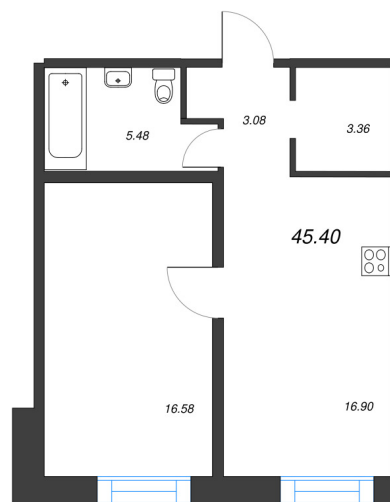

КВАРТИРА 42 СЕКЦИЯ А

Площадь **45.4 м²**

Количество комнат **1**

Этаж/этажей в доме **5/11**

По запросу

ПОДРОБНЕЕ ОБ ОБЪЕКТЕ

ЖК Alrep представляет собой современный жилой комплекс в скандинавском стиле. Квартал удалён от автомобильной трассы, поэтому здесь тихо и комфортно. Дом располагает собственной охраняемой территорией и выходом на набережную реки Охты. В нем реализуются одно-, двух- и трехкомнатные квартиры, а также квартиры-студии с высокими потолками, четырехкамерными стеклопакетами, железными входными дверьми и просторными террасами с витражным остеклением. В ЖК предусмотрены бесшумные лифты, предусмотрено пространство для велосипедов и детских колясок. Придомовая территория богата зелёными насаждениями, есть велодорожки, парк, а также отдельные зоны для выгула собак. Жильцы дома могут размещать свои автомобили в тёплом подземном паркинге, где предусмотрена зарядка для электрокаров. В шаговой доступности расположены торговые и бизнес-центры, магазины, за полчаса на велосипеде можно добраться до Невского проспекта.