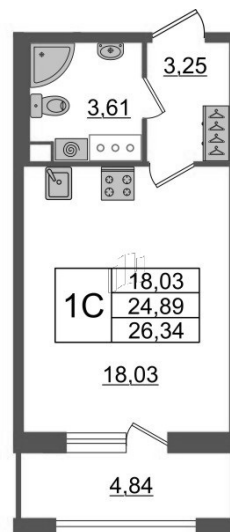

КВАРТИРА 153 СЕКЦИЯ

1.2

Площадь **24.89 м²**

Количество комнат **Студия**

Этаж/этажей в доме **12/12**

По запросу

ПОДРОБНЕЕ ОБ ОБЪЕКТЕ

Amber Club-это жилой комплекс высшего комфорт-класса в исторической части Петербурга на берегу Малой Невы. Он возводится между набережной Макарова и Уральской улицей. Из большей части квартир будут открываться панорамные виды на реку и ПЕТРОВСКИЙ ОСТРОВ. Фасады Amber Club очаруют с первого взгляда, а входные группы поменяют представление о высоком комфорт-классе-высокие потолки со вторым светом, лаундж-зона с камином и уютная мини-кофейня. Для комфортного досуга жителей здесь будет всё: зеленый сквер прямо во дворе с гамаками и арт-объектами, навесы от непогоды с подвесными креслами, современные детские и спортивные площадки. Уникальные квартиры с террасами и каминами, двухэтажные пентхаусы и квартиры High Flat с потолками до 3 метров. В Amber Club Вы найдете то, что давно искали.