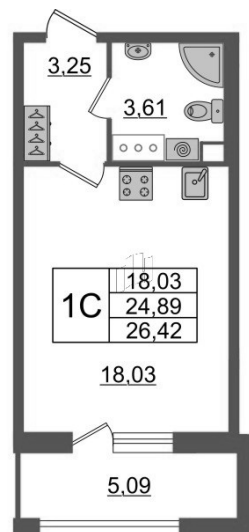

КВАРТИРА 143 СЕКЦИЯ 1.2

Площадь 24.89 м²

Количество комнат Студия

Этаж/этажей в доме 11/12

По запросу