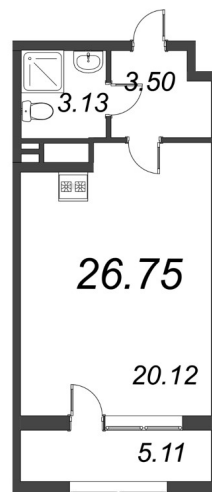

КВАРТИРА 603 СЕКЦИЯ

7

Площадь **26.75 м²**

Количество комнат **Студия**

Этаж/этажей в доме **7/12**

По запросу

ПОДРОБНЕЕ ОБ ОБЪЕКТЕ

Amber Club-это жилой комплекс высшего комфорт-класса в исторической части Петербурга на берегу Малой Невы. Он возводится между набережной Макарова и Уральской улицей. Из большей части квартир будут открываться панорамные виды на реку и ПЕТРОВСКИЙ остров. Фасады Amber Club очаруют с первого взгляда, а входные группы поменяют представление о высоком комфорт-классе-высокие потолки со вторым светом, лаундж-зона с камином и уютная мини-кофейня. Для комфортного досуга жителей здесь будет всё: зеленый сквер прямо во дворе с гамаками и арт-объектами, навесы от непогоды с подвесными креслами, современные детские и спортивные площадки. Уникальные квартиры с террасами и каминами, двухэтажные пентхаусы и квартиры High Flat с потолками до 3 метров. В Amber Club Вы найдете то, что давно искали.