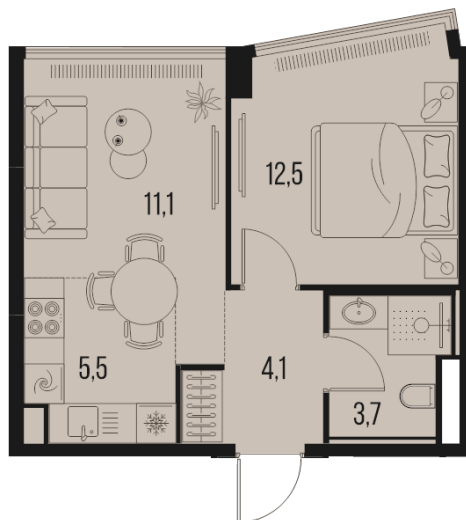

КВАРТИРА 6148 СЕКЦИЯ

1

Площадь 36.9 м²

Количество комнат 1

Этаж/этажей в доме 18/39

По запросу

ПОДРОБНЕЕ ОБ ОБЪЕКТЕ

Проект из 6 ультрасовременных башен с яркими фасадами высотой до 48 этажей, отражающими передовые тренды в архитектуре. Тот, кто готов к нестандартным решениям поистине оценит видовые эркеры и игру стеклянных граней, словно бросающих вызов всему привычному.

ЖК HIGH LIFE предлагает корпуса без отделки, с отделкой White Box, а также отделку «под ключ» в 4 вариантах: ART, URBAN, ICON, FUSION. Для жителей предусмотрен подземный паркинг на 783 м/м.