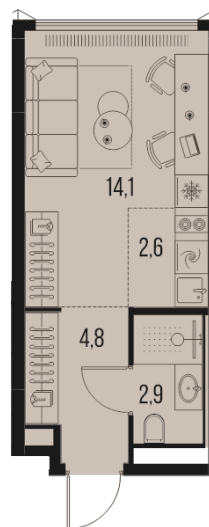

КВАРТИРА 5156 СЕКЦИЯ

1

Площадь 24.4 м²

Количество комнат Студия

Этаж/этажей в доме 17/39

По запросу

ПОДРОБНЕЕ ОБ ОБЪЕКТЕ

Проект из 6 ультрасовременных башен с яркими фасадами высотой до 48 этажей, отражающими передовые тренды в архитектуре. Тот, кто готов к нестандартным решениям поистине оценит видовые эркеры и игру стеклянных граней, словно бросающих вызов всему привычному.

ЖК HIGH LIFE предлагает корпуса без отделки, с отделкой White Box, а также отделку «под ключ» в 4 вариантах: ART, URBAN, ICON, FUSION. Для жителей предусмотрен подземный паркинг на 783 м/м.