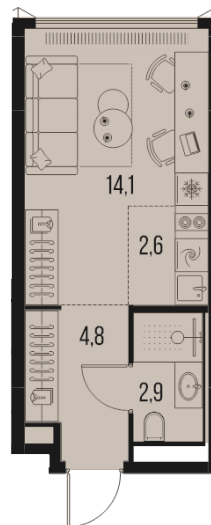

КВАРТИРА 5096 СЕКЦИЯ 1

Площадь 24.4 м²

Количество комнат Студия

Этаж/этажей в доме 11/39

По запросу

ПОДРОБНЕЕ ОБ ОБЪЕКТЕ

Проект из 6 ультрасовременных башен с яркими фасадами высотой до 48 этажей, отражающими передовые тренды в архитектуре. Тот, кто готов к нестандартным решениям поистине оценит видовые эркеры и игру стеклянных граней, словно бросающих вызов всему привычному.

ЖК HIGH LIFE предлагает корпуса без отделки, с отделкой White Box, а также отделку «под ключ» в 4 вариантах: ART, URBAN, ICON, FUSION. Для жителей предусмотрен подземный паркинг на 783 м/м.