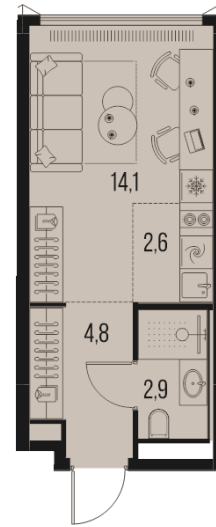

КВАРТИРА 5036 СЕКЦИЯ 1

Площадь	24.4 м ²
Количество комнат	Студия
Этаж/этажей в доме	5/39

По запросу

ПОДРОБНЕЕ ОБ ОБЪЕКТЕ

Проект из 6 ультрасовременных башен с яркими фасадами высотой до 48 этажей, отражающими передовые тренды в архитектуре. Тот, кто готов к нестандартным решениям поистине оценит видовые эркеры и игру стеклянных граней, словно бросающих вызов всему привычному.

ЖК HIGH LIFE предлагает корпуса без отделки, с отделкой White Box, а также отделку «под ключ» в 4 вариантах: ART, URBAN, ICON, FUSION. Для жителей предусмотрен подземный паркинг на 783 м/м.