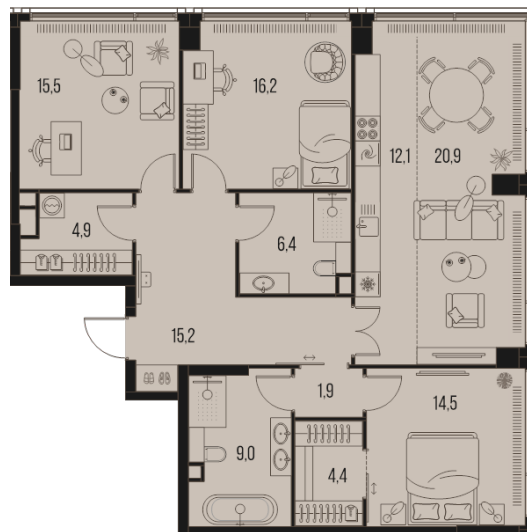

## КВАРТИРА 4069 СЕКЦИЯ 1

Площадь	121 м <sup>2</sup>
Количество комнат	3
Этаж/этажей в доме	11/39

По запросу

### ПОДРОБНЕЕ ОБ ОБЪЕКТЕ

Проект из 6 ультрасовременных башен с яркими фасадами высотой до 48 этажей, отражающими передовые тренды в архитектуре. Тот, кто готов к нестандартным решениям поистине оценит видовые эркеры и игру стеклянных граней, словно бросающих вызов всему привычному.

ЖК HIGH LIFE предлагает корпуса без отделки, с отделкой White Box, а также отделку «под ключ» в 4 вариантах: ART, URBAN, ICON, FUSION. Для жителей предусмотрен подземный паркинг на 783 м/м.