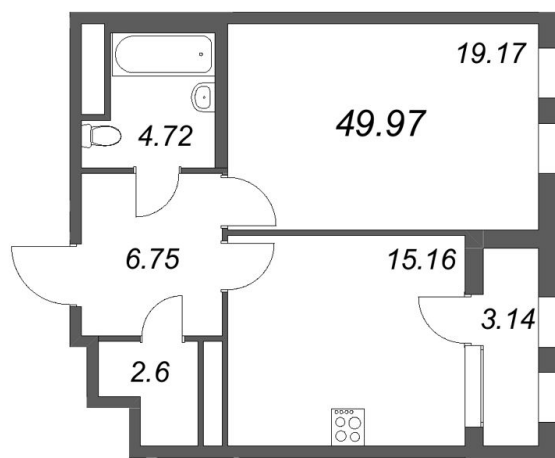

## КВАРТИРА 130Р СЕКЦИЯ

### 16

Площадь 49.97 м<sup>2</sup>

Количество комнат 1

Этаж/этажей в доме 20/23