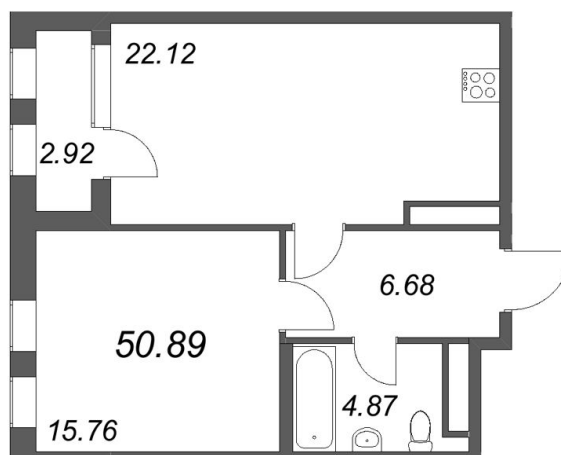

КВАРТИРА 133П СЕКЦИЯ

15

Площадь **50.89 м²**

Количество комнат **1**

Этаж/этажей в доме **20/23**

По запросу

ПОДРОБНЕЕ ОБ ОБЪЕКТЕ

Жилой комплекс возводится в престижном Московском районе. В двух километрах расположены Московский и Витебский проспекты, неподалеку есть удобные въезды на КАД и ЗСД. Дорога до центра города займет не более 20 минут, до аэропорта Пулково - 15 минут. В пешей доступности расположен Московский парк Победы, скверы у Дома Советов, Пулковский парк, парк Интернационалистов и парк Героев-Пожарных. Оригинальное название жилого комплекса перекликается с La Defense – известным «парижским Манхэттенем» – современным деловым кварталом, расположенным в ближнем пригороде Парижа, прямо на границе исторического центра. Именно это сочетание изящной архитектуры и строгого делового стиля легло в основу концепции нового проекта компании «Лидер Групп», разработкой которого занималось знаменитое Архитектурное бюро «Студия 44» Никиты Явейна. ЖК «Дефанс» будет состоять из трех зданий – двух домов в форме арок высотой 23 этажа, напоминающих Большую арку La Defense (современный вариант Триумфальной арки) архитектора Йохана Отто фон Шпрехельсена, а также здания в глубине участка. На верхних этажах разместятся пентхаусы. Благоустройство прилегающей территории включает в себя организацию детской и спортивной площадки, различных зон для отдыха, а также комплексное озеленение. В шаговой доступности находятся детские сады, школы, медицинские учреждения, аптеки, продовольственные магазины, торгово-развлекательный центр и парки.