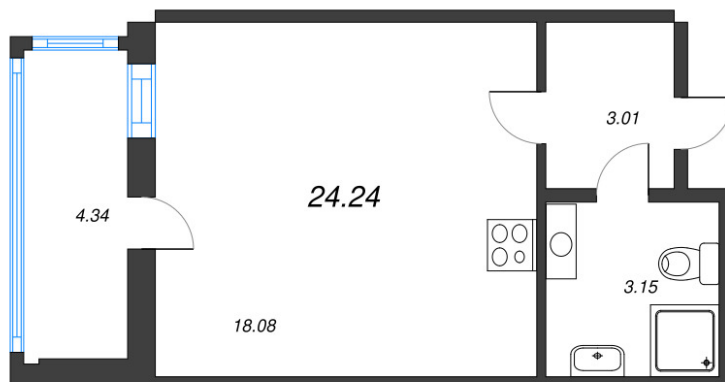

## КВАРТИРА 394 СЕКЦИЯ 1.5

Площадь	24.24 м <sup>2</sup>
Количество комнат	Студия
Этаж/этажей в доме	5/12