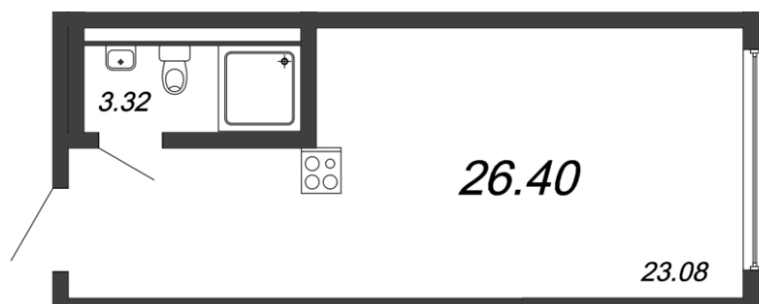

КВАРТИРА 235 СЕКЦИЯ

3

Площадь 26.1 м²

Количество комнат Студия

Этаж/этажей в доме 10/18

По запросу

ПОДРОБНЕЕ ОБ ОБЪЕКТЕ

VALO – это апарт-комплекс нового формата, имеющий всё необходимое для полноценной и счастливой жизни - от фитнес-центра, бассейна и ресторанов до индивидуальных услуг, как в хорошем отеле: уборка квартир, химчистка, доставка еды в апартаменты и прочие. В VALO удачно сочетаются новый формат европейской жизни и традиционно финские представления о надежном и комфортном жилье: закрытый охраняемый двор с фонтаном, встроенный паркинг, фитнес-клуб, химчистка, клининг, лобби зона, а также близлежащие магазины, кинотеатры, парк и станция метро – все это делает VALO идеально подходящим местом для тех, кто стремится к комфорту, стилю и высокому социальному статусу. Апарт-комплекс расположен в обустроенной части города, через дорогу от метро «Бухарестская». В отличие от только развивающихся территорий, Фрунзенский район - это район со сложившейся транспортной сетью, который уже имеет все необходимое для комфортной жизни. В шаговой доступности от VALO располагаются базовые инфраструктурные объекты – крупные супермаркеты и торгово-развлекательные центры, популярные бары и рестораны, спортивные площадки, парк и другие места для досуга и отдыха.