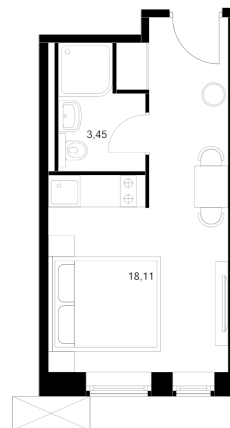

КВАРТИРА 1.2.8 СЕКЦИЯ

1

Площадь **21.56 м²**

Количество комнат **Студия**

Этаж/этажей в доме **2/15**

По запросу

ПОДРОБНЕЕ ОБ ОБЪЕКТЕ

«Вольта» — сервисные апартаменты с готовой отделкой, которые можно приобрести для себя или сдавать через профессиональную управляющую компанию «МТЛ». Она возьмёт на себя заботы по обслуживанию и сдаче в аренду на короткий и длительный срок. В 15-этажном здании будет 430 апартаментов. На выбор доступны варианты площадью от 19 до 39 м² с готовой отделкой и панорамным видом на реку и город с верхних этажей. На первом этаже предусмотрено просторное дизайнерское лобби, ресторан, круглосуточный ресепшен и кабинет врача. Кроме того, здесь появятся такие сервисы, как химчистка, прачечная, клининг, доставка продуктов, консьерж-сервис. Для прогулок возле реки Охты благоустроят набережную. Для автомобилей предусмотрена парковка и подземный паркинг.