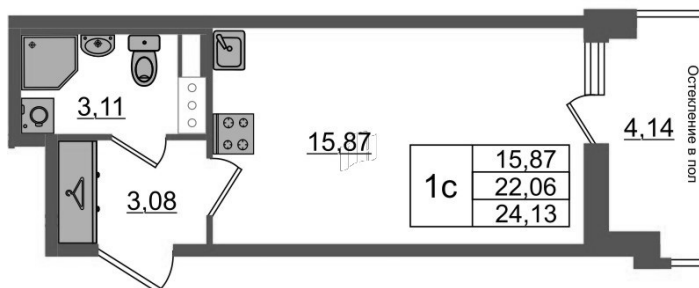

КВАРТИРА 226 СЕКЦИЯ

1.2

Площадь 22.06 м²

Количество комнат Студия

Этаж/этажей в доме 11/12

По запросу

ПОДРОБНЕЕ ОБ ОБЪЕКТЕ

Жилой комплекс «Астра Континенталь» – это грандиозный проект по масштабу и наполнению всего в 3-х км от центра. В жилом квартале будет вся необходимая инфраструктура, благоустроенная территория общей площадью более 30 тыс. кв. м, включая прогулочный променад, площади и фонтаны, а также масштабный парк «Город Спорта». Это не просто жилой комплекс, это континент возможностей для тех, кто ценит престиж и комфорт, хочет всегда быть в центре событий деловой и культурной жизни Северной столицы. В корпусе, обращенном на проспект Обуховской обороны, будут представлены уникальные квартиры с террасами, с которых открываются панорамные виды на Неву. В эксклюзивных квартирах Хай Флэт высокие трехметровые потолки и увеличенные окна. В части таких квартир предусмотрена также возможность установки камина. Кроме этого, в проекте предусмотрены планировки евроформата с просторными кухнями-гостиными, а также квартиры с мастер-спальнями. Центром притяжения квартала станет благоустроенный променад протяженностью более 1 км, а со стороны Большого Смоленского проспекта появится визитная карточка проекта — две благоустроенные площади. Проектом предусмотрен уникальный парк «Город Спорта» площадью почти 11 тыс. кв. метров, который будет реализован совместно с ПАО «Газпром».