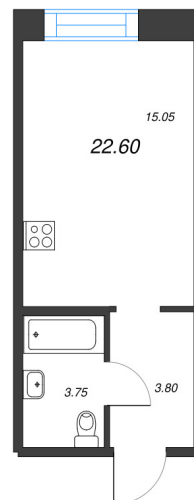

КВАРТИРА 16 СЕКЦИЯ А

Площадь **22.6 м²**

Количество комнат **Студия**

Этаж/этажей в доме **3/11**

По запросу

ПОДРОБНЕЕ ОБ ОБЪЕКТЕ

ЖК Alrep представляет собой современный жилой комплекс в скандинавском стиле. Квартал удалён от автомобильной трассы, поэтому здесь тихо и комфортно. Дом располагает собственной охраняемой территорией и выходом на набережную реки Охты. В нем реализуются одно-, двух- и трехкомнатные квартиры, а также квартиры-студии с высокими потолками, четырехкамерными стеклопакетами, железными входными дверьми и просторными террасами с витражным остеклением. В ЖК предусмотрены бесшумные лифты, предусмотрено пространство для велосипедов и детских колясок. Придомовая территория богата зелёными насаждениями, есть велодорожки, парк, а также отдельные зоны для выгула собак. Жильцы дома могут размещать свои автомобили в тёплом подземном паркинге, где предусмотрена зарядка для электрокаров. В шаговой доступности расположены торговые и бизнес-центры, магазины, за полчаса на велосипеде можно добраться до Невского проспекта.