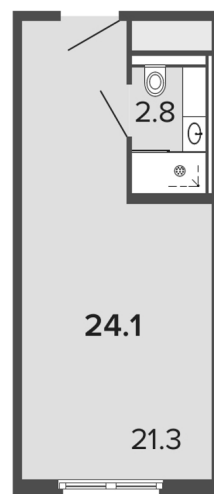

КВАРТИРА 182 СЕКЦИЯ 1

Площадь **23.7 м²**

Количество комнат **Студия**

Этаж/этажей в доме **8/13**

По запросу

ПОДРОБНЕЕ ОБ ОБЪЕКТЕ

Апарт-отель будет построен в Московском районе на Заозерной улице, в 600-ах метрах от метро Фрунзенская, но при этом – в тихом месте, где нет суеты. Московский проспект – второй по значимости в Петербурге после Невского. Он идеален для доступа в любую точку города: исторический центр, аэропорт, Московский вокзал. Этот локус предпочитают и бизнес-аудитория, и гости города для постоянного или временного проживания. Апартаменты в этом месте всегда будут востребованными и потому доходными. Studio Moskovsky состоит их двух корпусов – большого (10-13-этажный) и малого (13-этажный). Объект строится в одну очередь, то есть оба корпуса будут сданы одновременно.