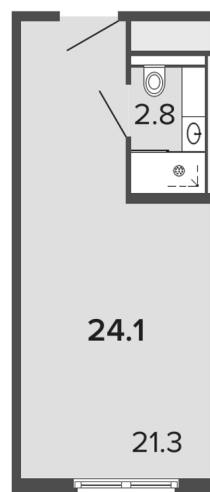

КВАРТИРА 134 СЕКЦИЯ 1

Площадь	23.8 м ²
Количество комнат	Студия
Этаж/этажей в доме	6/13

По запросу

ПОДРОБНЕЕ ОБ ОБЪЕКТЕ

Апарт-отель будет построен в Московском районе на Заозерной улице, в 600-ах метрах от метро Фрунзенская, но при этом – в тихом месте, где нет суеты. Московский проспект – второй по значимости в Петербурге после Невского. Он идеален для доступа в любую точку города: исторический центр, аэропорт, Московский вокзал. Этот локус предпочитают и бизнес-аудитория, и гости города для постоянного или временного проживания. Апартаменты в этом месте всегда будут востребованными и потому доходными. Studio Moskovsky состоит из двух корпусов – большого (10-13-этажный) и малого (13-этажный). Объект строится в одну очередь, то есть оба корпуса будут сданы одновременно.