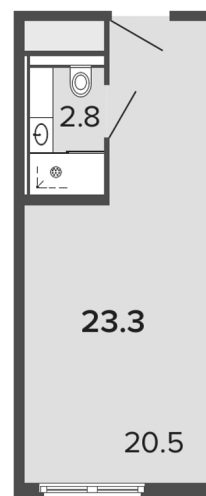

КВАРТИРА 127 СЕКЦИЯ 1

Площадь 22.9 м²

Количество комнат Студия

Этаж/этажей в доме 6/13

По запросу

ПОДРОБНЕЕ ОБ ОБЪЕКТЕ

Апарт-отель будет построен в Московском районе на Заозерной улице, в 600-ах метрах от метро Фрунзенская, но при этом – в тихом месте, где нет суеты. Московский проспект – второй по значимости в Петербурге после Невского. Он идеален для доступа в любую точку города: исторический центр, аэропорт, Московский вокзал. Этот локус предпочитают и бизнес-аудитория, и гости города для постоянного или временного проживания. Апартаменты в этом месте всегда будут востребованными и потому доходными. Studio Moskovsky состоит из двух корпусов – большого (10-13-этажный) и малого (13-этажный). Объект строится в одну очередь, то есть оба корпуса будут сданы одновременно.