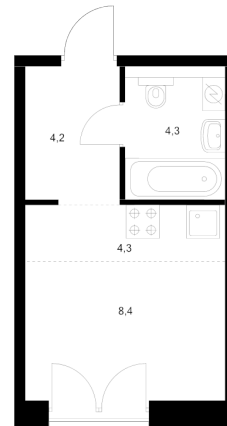

КВАРТИРА 3.6.3 СЕКЦИЯ 3

Площадь	21.2 м ²
Количество комнат	Студия
Этаж/этажей в доме	6/9

По запросу

ПОДРОБНЕЕ ОБ ОБЪЕКТЕ

Жилой квартал находится в центре Санкт-Петербурга, в Адмиралтейском районе, на набережной Обводного канала. В «Лермонтовском» возводятся дома высотой от 7 до 9 этажей с небольшим количеством квартир: на этаже может быть всего две квартиры. Во дворах будут закрытые парки с детскими площадками и местами для отдыха, а на подземном этаже — паркинг с удобной навигацией. Для детей на территории жилого квартала откроется школа. Между домами протянется пешеходный бульвар для прогулок и отдыха, а для велосипедистов предусмотрены специальные дорожки и парковки. Во всех квартирах будут трёхметровые потолки и окна в пол. На 8-м и 9-м этажах будут лоджии, а на других этажах — французские и обычные балконы. Также здесь можно выбрать квартиру с террасой или патио. На первых этажах откроются магазины, кафе и другие сервисы. Со стороны набережной в домах, которые признаны объектами культурного наследия, мы разместим общественные пространства — например, коворкинг.