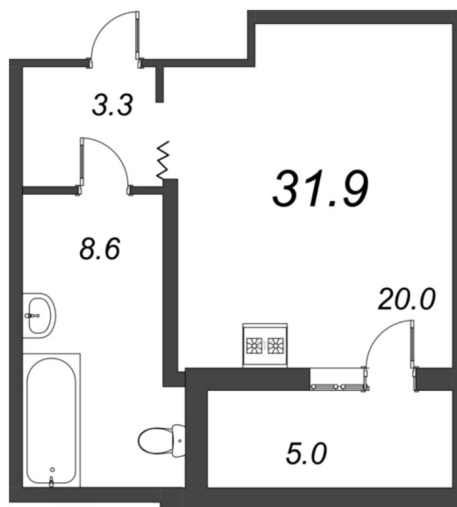

КВАРТИРА 45 СЕКЦИЯ 5

Площадь	31.9 м ²
Количество комнат	Студия
Этаж/этажей в доме	2/4

По запросу

ПОДРОБНЕЕ ОБ ОБЪЕКТЕ

Дом «Созидатели» расположен в историческом центре города - месте сосредоточения как современной деловой активности, так и культурного наследия Санкт-Петербурга. Но эта часть Адмиралтейского района во все времена отличалась особой атмосферой. Плавные изгибы небольших улиц, спокойствие и уют зелёных двориков, отсутствие спешки и суеты — всё здесь настраивает на гармоничный лад. Сюда приятно возвращаться по вечерам, отдыхать после долгого дня, набираться сил и просто хорошо выспаться. Продуманное зонирование позволит каждому, независимо от возраста и увлечений, провести время на свежем воздухе в своё удовольствие. Уникальная особенность нашего двора — «зеленая комната», небольшой оазис, образованный зеленым массивом вокруг скамеек. Здесь можно спокойно побеседовать с другом, поразмышлять перед принятием важных решений, помедитировать наедине с самим собой. Дети оценят необычный игровой комплекс - развивающий деревянный лабиринт, подросткам придётся по вкусу спортивная площадка, а ваших гостей не оставит равнодушными стильный арт-объект - деревянная пирамида. Доступ на территорию комплекса и к жилым парадным осуществляется через парадную входную группу со стороны 12-й Красноармейской ул., разместившуюся в отдельном корпусе (№4). У каждого жильца будет индивидуальный электронный ключ для доступа на территорию дома или в паркинг. Помимо этого, в комплексе будет внедрена система распознавания лиц Face Recognition.