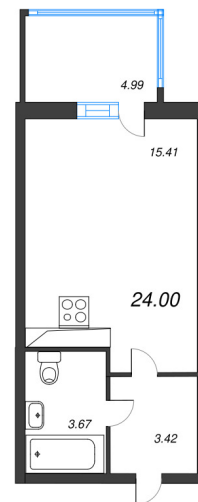

КВАРТИРА 235 СЕКЦИЯ 2

Площадь	24 м ²
Количество комнат	Студия
Этаж/этажей в доме	5/12

По запросу

ПОДРОБНЕЕ ОБ ОБЪЕКТЕ

«Аквилон STORIES» станет настоящим переосмыслением комфорт-класса. К привычным характеристикам сегмента добавили внушительный спектр особых преимуществ. Главный акцент будет сделан на энергоэффективности, инновационных системах «умного» управления домом, комплексном благоустройстве территории и новых требованиях к безопасности, продиктованными современными реалиями. Кудрово — это современный перспективный пригород Петербурга с развитой инфраструктурой. Всё необходимое — рядом. Авторский дизайн-проект отделки парадных, лифтовых и межквартирных холлов придаст дому присущую бизнес-классу индивидуальность. Строгая геометрия деталей, максимум естественного света благодаря остеклённым во всю высоту входным зонам, общее и точечное искусственное освещение, малошумные лифты KONE или аналог, почтовые ящики с доступом по системе ESMART через телефон, система Smart Key для бесключевого доступа во двор и парадные.