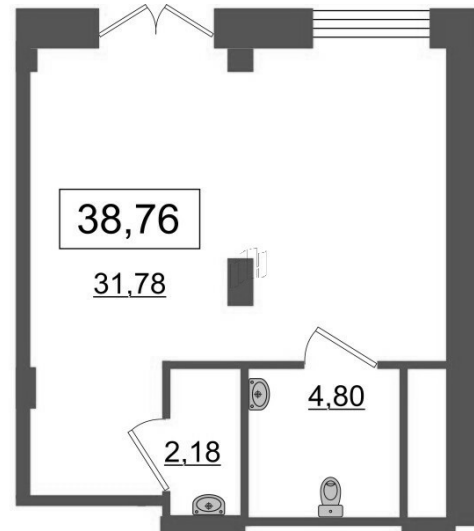

КВАРТИРА НП13 СЕКЦИЯ 1.3

Площадь 38,76 м²

Количество комнат

Этаж/этажей в доме 1/12

По запросу

ПОДРОБНЕЕ ОБ ОБЪЕКТЕ

Amber Club-это жилой комплекс высшего комфорт-класса в исторической части Петербурга на берегу Малой Невы. Он возводится между набережной Макарова и Уральской улицей. Из большей части квартир будут открываться панорамные виды на реку и ПЕТРОВСКИЙ остров. Фасады Amber Club очаруют с первого взгляда, а входные группы поменяют представление о высоком комфорт-классе-высокие потолки со вторым светом, лаундж-зона с камином и уютная мини-кофейня. Для комфортного досуга жителей здесь будет всё: зеленый сквер прямо во дворе с гамаками и арт-объектами, навесы от непогоды с подвесными креслами, современные детские и спортивные площадки. Уникальные квартиры с террасами и каминами, двухэтажные пентхаусы и квартиры High Flat с потолками до 3 метров. В Amber Club Вы найдете то, что давно искали.