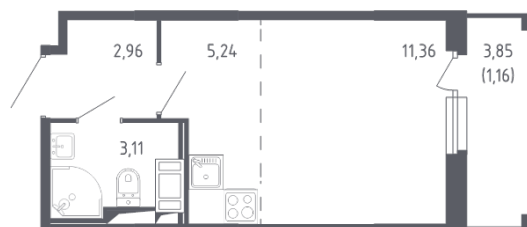

КВАРТИРА 110 СЕКЦИЯ

3

Площадь **23.83 м²**

Количество комнат **Студия**

Этаж/этажей в доме **2/7**

По запросу

ПОДРОБНЕЕ ОБ ОБЪЕКТЕ

Жилой комплекс Сандэй - это часть крупномасштабного проекта муниципального округа Красносельского района Сосновая Поляна. На первых этажах комплекса представлены квартиры с террасами, в окнах квартир установлены энергосберегающие стеклопакеты, а в подъездах - бесшумные лифты. На первых этажах жилого корпуса разместятся торговые учреждения. Проект предусматривает строительство новой школы и детского сада. Кроме того, здесь появится подземный паркинг с входом из дома, а также обустроенные стояночные места с внешней стороны квартала. Уже сейчас объект окружен всеми необходимыми объектами социальной инфраструктуры. Поблизости работают школы, детские сады, поликлиника, сетевые магазины, стадион и спортивные площадки. Квартал находится напротив парка «Сосновая поляна». Транспортная доступность ЖК Сандэй обеспечена пр. Ветеранов для направления в центр города и пр. народного Ополчения с выездом на КАД. Возле комплекса находится ЖД станция Сосновая Поляна.