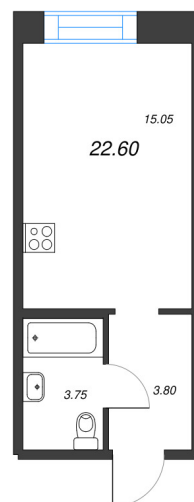

КВАРТИРА 4 СЕКЦИЯ А

Площадь **22.6 м²**

Количество комнат **Студия**

Этаж/этажей в доме **2/11**

По запросу

ПОДРОБНЕЕ ОБ ОБЪЕКТЕ

ЖК Alrep представляет собой современный жилой комплекс в скандинавском стиле. Квартал удалён от автомобильной трассы, поэтому здесь тихо и комфортно. Дом располагает собственной охраняемой территорией и выходом на набережную реки Охты. В нем реализуются одно-, двух- и трехкомнатные квартиры, а также квартиры-студии с высокими потолками, четырехкамерными стеклопакетами, железными входными дверьми и просторными террасами с витражным остеклением. В ЖК предусмотрены бесшумные лифты, предусмотрено пространство для велосипедов и детских колясок. Придомовая территория богата зелёными насаждениями, есть велодорожки, парк, а также отдельные зоны для выгула собак. Жильцы дома могут размещать свои автомобили в тёплом подземном паркинге, где предусмотрена зарядка для электрокаров. В шаговой доступности расположены торговые и бизнес-центры, магазины, за полчаса на велосипеде можно добраться до Невского проспекта.