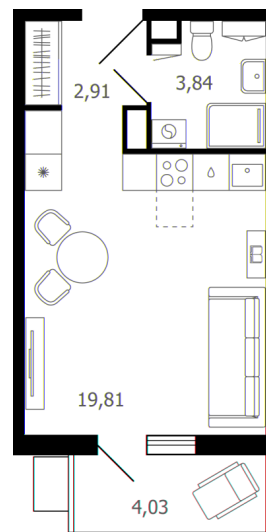

КВАРТИРА 117 СЕКЦИЯ СЕКЦИЯ 2

Площадь 27.77 м²

Количество комнат Студия

Этаж/этажей в доме 7/16

По запросу

ПОДРОБНЕЕ ОБ ОБЪЕКТЕ

Жилой комплекс «Десятка» в тихом районе подмосковного Раменского был создан для людей, ценящих комфорт и спокойствие. Поклонники собственных домов оценят зоны таунхаусов с земельными участками, а для любителей квартир здесь предусмотрены уютные многоквартирные дома. Помимо лесных массивов, недалеко от нового жилого комплекса протекают реки и есть несколько озер, где особенно приятно гулять летом и кататься на лыжах зимой. Возможности для активного отдыха на свежем воздухе позволят жильцам проводить насыщенно досуг вместе с семьей в любое время года.