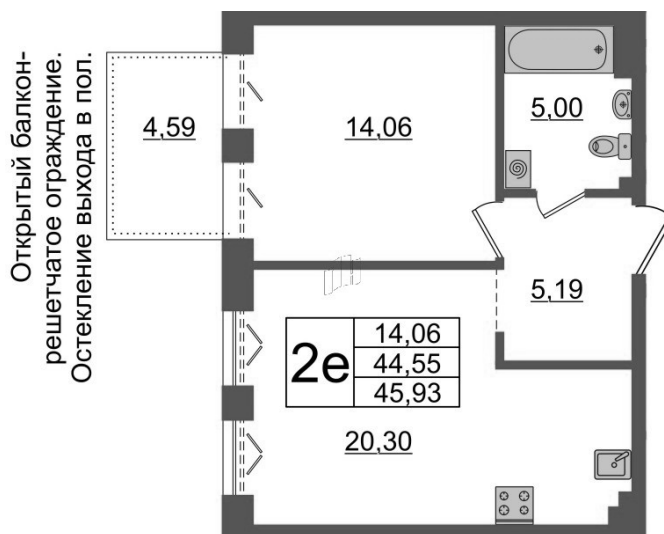

КВАРТИРА 381 СЕКЦИЯ VI.2

Площадь 44.55 м²

Количество комнат 1

Этаж/этажей в доме 3/8

По запросу