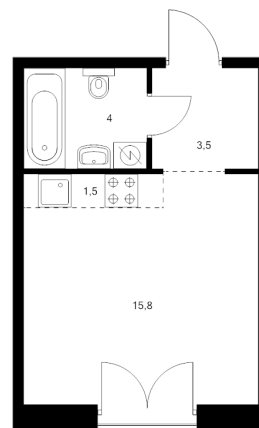

КВАРТИРА 6.2.7

СЕКЦИЯ 6

Площадь 24.8 м²

Количество комнат Студия

Этаж/этажей в доме 2/9

По запросу

ПОДРОБНЕЕ ОБ ОБЪЕКТЕ

Жилой квартал находится в центре Санкт-Петербурга, в Адмиралтейском районе, на набережной Обводного канала. В «Лермонтовском» возводятся дома высотой от 7 до 9 этажей с небольшим количеством квартир: на этаже может быть всего две квартиры. Во дворах будут закрытые парки с детскими площадками и местами для отдыха, а на подземном этаже — паркинг с удобной навигацией. Для детей на территории жилого квартала откроется школа. Между домами протянется пешеходный бульвар для прогулок и отдыха, а для велосипедистов предусмотрены специальные дорожки и парковки. Во всех квартирах будут трёхметровые потолки и окна в пол. На 8-м и 9-м этажах будут лоджии, а на других этажах — французские и обычные балконы. Также здесь можно выбрать квартиру с террасой или патио. На первых этажах откроются магазины, кафе и другие сервисы. Со стороны набережной в домах, которые признаны объектами культурного наследия, мы разместим общественные пространства — например, коворкинг.