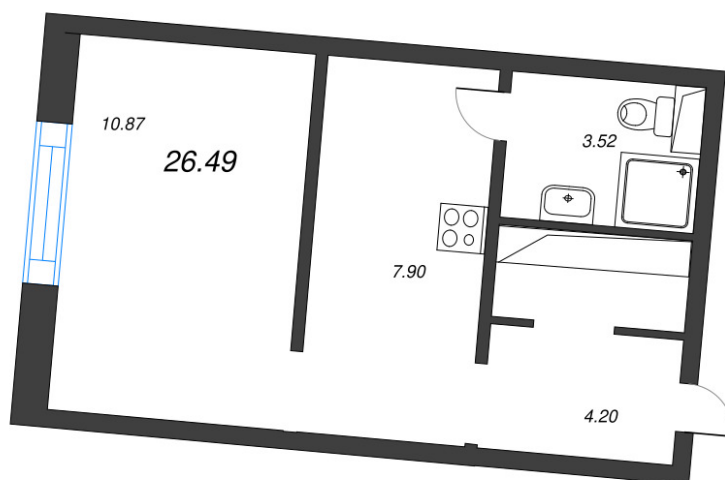

КВАРТИРА 57 СЕКЦИЯ 1

Площадь	26.5 м ²
Количество комнат	Студия
Этаж/этажей в доме	6/10

По запросу

ПОДРОБНЕЕ ОБ ОБЪЕКТЕ

LEGENDA Васильевского – масштабный жилой кластер в минутной доступности от Финского залива, главного креативного хаба города – Севкабель Порта и других точек притяжения. Как и ближайшее окружение, он соединит различные стили жизни, виды досуга и способы коммуникации в духе времени. Проект предусматривает строительство 6 жилых корпусов, детского сада, школы и паркинга.