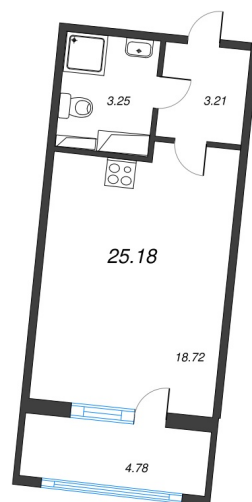

КВАРТИРА 237 СЕКЦИЯ

3

Площадь **25.18 м²**

Количество комнат **Студия**

Этаж/этажей в доме **8/12**

По запросу

ПОДРОБНЕЕ ОБ ОБЪЕКТЕ

Amber Club-это жилой комплекс высшего комфорт-класса в исторической части Петербурга на берегу Малой Невы. Он возводится между набережной Макарова и Уральской улицей. Из большей части квартир будут открываться панорамные виды на реку и ПЕТРОВСКИЙ остров. Фасады Amber Club очаруют с первого взгляда, а входные группы поменяют представление о высоком комфорт-классе-высокие потолки со вторым светом, лаундж-зона с камином и уютная мини-кофейня. Для комфортного досуга жителей здесь будет всё: зеленый сквер прямо во дворе с гамаками и арт-объектами, навесы от непогоды с подвесными креслами, современные детские и спортивные площадки. Уникальные квартиры с террасами и каминами, двухэтажные пентхаусы и квартиры High Flat с потолками до 3 метров. В Amber Club Вы найдете то, что давно искали.