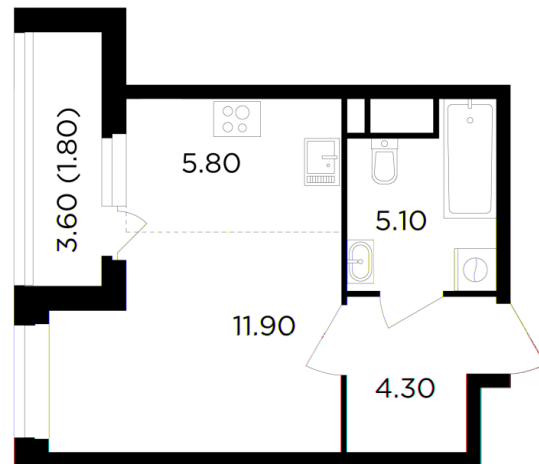

КВАРТИРА 497 СЕКЦИЯ

6

Площадь 28.9 м²

Количество комнат Студия

Этаж/этажей в доме 8/19

По запросу

ПОДРОБНЕЕ ОБ ОБЪЕКТЕ

«Филатов Луг» — яркий проект комфорт-класса с авторской архитектурой на территории Новой Москвы, расположенный в 5 км от МКАД по Киевскому шоссе, в шаговой доступности от одноимённой станции Сокольнической линии метро. Квартал комплексной застройки состоит из 10 монолитных корпусов и включает: три детских сада, школу, собственную социальную и коммерческую инфраструктуру на первых этажах — магазины, кофейни, салон красоты, фермерская лавка и многое другое.