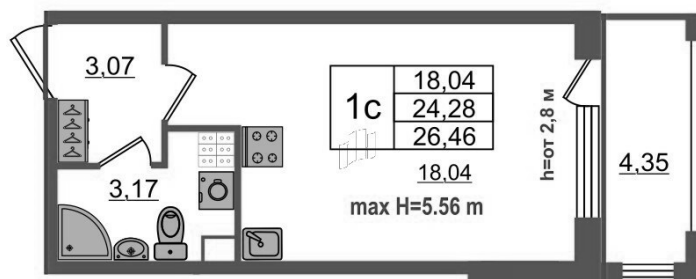

КВАРТИРА 45 СЕКЦИЯ 1

Скатная кровля, высота потолка от 2,8 м

Площадь 24.28 м²

Количество комнат Студия

Этаж/этажей в доме 4/4

По запросу

ПОДРОБНЕЕ ОБ ОБЪЕКТЕ

Жилой комплекс «Дворцовый фасад» — находится на южном берегу Финского залива, рядом с дворцово-парковыми ансамблями Стрельны и Петергофа. «Дворцовый фасад» — это и парадное дворцовое окружение жилого комплекса, и изысканная классическая архитектура, и традиции паркового благоустройства, которые будут реализованы в проекте. Преимуществами проекта будет малоэтажная застройка, всего 4 этажа. Более половины квартир с увеличенной высотой потолка: от 3 до 5,5м. Представлены квартиры с саунами, возможностью установки камина или палисадниками.