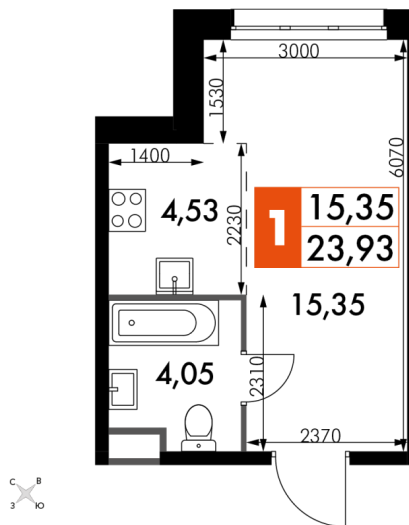

КВАРТИРА 506 СЕКЦИЯ

4

Площадь 23.93 м²

Количество комнат Студия

Этаж/этажей в доме 10/15

По запросу

ПОДРОБНЕЕ ОБ ОБЪЕКТЕ

Ставить цель, стремиться к цели, достигать цели. Каждое из этих выражений подразумевает движение. Продуманное, просчитанное и поэтому успешное. Именно таким предстает ДВИЖЕНИЕ.Говорово – новый апарт-комплекс на юго-западе Москвы. Если ваша цель выйти на новый уровень благосостояния, старанье, или начать самостоятельную главу жизни в Москве, будьте уверены - здесь задуманное осуществится.