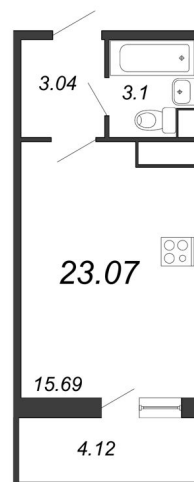

КВАРТИРА 400 СЕКЦИЯ

3

Площадь 23.1 м²

Количество комнат Студия

Этаж/этажей в доме 4/24

По запросу

ПОДРОБНЕЕ ОБ ОБЪЕКТЕ

Инновационный комплекс «Аквилон-SKY» предлагает качественные и продуманные квартиры с современными планировками, а также вдохновляющую среду для здорового и рационального образа жизни с зонами для отдыха на природе, магазинами шаговой доступности, бытовыми сервисами, фитнес-залом, аллеей для пробежек, площадками для развития детей и местами для комфортного общения. Энергоэффективные технологии строительства и системы «умный дом» экономят время и ресурсы жильцов, помогая получать удовольствие от жизни, не отвлекаясь на мелочи быта.