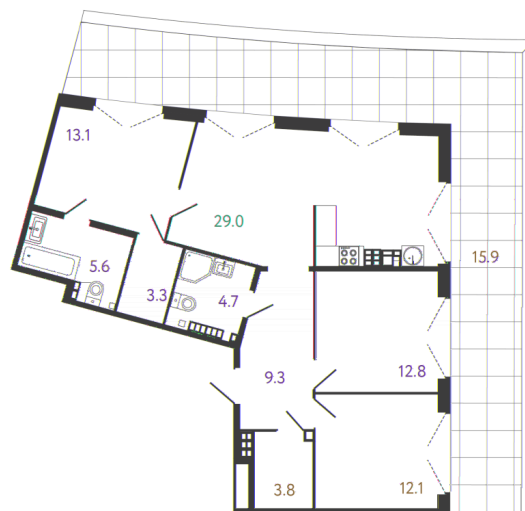

КВАРТИРА 51 СЕКЦИЯ 2

Площадь **93.7 м²**

Количество комнат **3**

Этаж/этажей в доме **8/6**

По запросу

ПОДРОБНЕЕ ОБ ОБЪЕКТЕ

Клубный Дом на Миргородской – мир ценителей прекрасного в самом центре Петербурга. Дом с оригинальной, артистичной архитектурой и ярким характером. Композиционно комплекс состоит из двух корпусов: разновысотного (6-7-8-9 этажей) на 243 квартиры и небольшого 6-этажного на 20 квартир. Они объединены между собой парадной аркой и формируют закрытый контур внутреннего двора. Дом возводится у Невского проспекта, в самом центре Петербурга на Миргородской улице. Здесь сосредоточена вся лучшая городская инфраструктура, при этом шум и суэта Московского вокзала останутся чуть поодаль: ничто не мешает вам наслаждаться уютным спокойствием и размеренной жизнью у себя дома. Из квартир открываются живописные виды на Феодоровский собор, знаменитую «петербургскую кремлёвскую стену», исторический центр и новый квартал бизнес-класса. Архитектура дома торжественная, с яркими акцентами в неорусском стиле. Её стиль определен обликом существующей застройки и идеально сочетается с историческими памятниками.