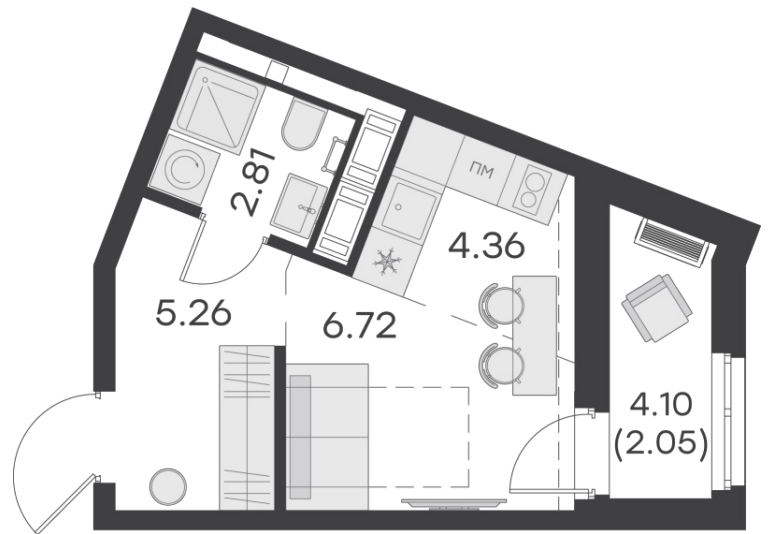

КВАРТИРА 560 СЕКЦИЯ

11

Площадь	21.2 м ²
Количество комнат	Студия
Этаж/этажей в доме	8/9

По запросу

ПОДРОБНЕЕ ОБ ОБЪЕКТЕ

Glorax City Балтийская – новый жилой комплекс бизнес-класса недалеко от исторического центра Санкт-Петербурга, в котором объединились лаконичность архитектурной мысли, технологичность решений и внимание к деталям, присущее всем проектам компании Glorax. Оригинальная композиция и архитектурное решение делают Glorax City Балтийская новой доминантой Адмиралтейского района, органично выделяя его на фоне окружающей застройки. Фактурная плитка на фасадах в контрастном колористическом решении придает зданию объем, а переменная высотность от 7 до 9 этажей формирует динамичную ритмику всего комплекса. Инновационные решения и сервисы, торговая галерея в стилобате с уютными кафе и ресторанами – здесь все создано для максимального комфорта каждого жителя. Приватное пространство внутреннего двора с сенсорными садами, собственным променадом и кленовой рощей, камерными зонами для пикника и отдыха, детскими эко-площадками и спортивными workout создает неповторимую атмосферу, заряжающую энергией на новые свершения.