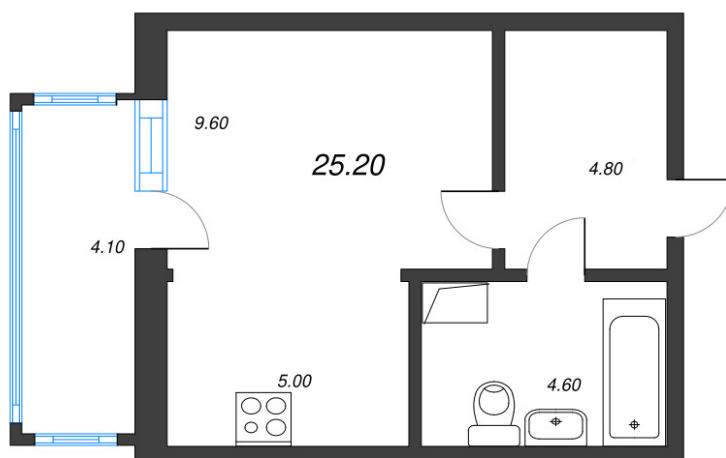

КВАРТИРА 486 СЕКЦИЯ 10

Площадь 25.2 м²

Количество комнат Студия

Этаж/этажей в доме 4/12

По запросу

ПОДРОБНЕЕ ОБ ОБЪЕКТЕ

«Монография» — новый жилой комплекс комфорт-класса от Группы «Эталон» в Пушкинском районе вблизи исторических пригородов Петербурга и крупных городских магистралей. Социально значимые объекты — школа, детский сад, поликлиника — находятся в шаговой доступности от жилого комплекса.