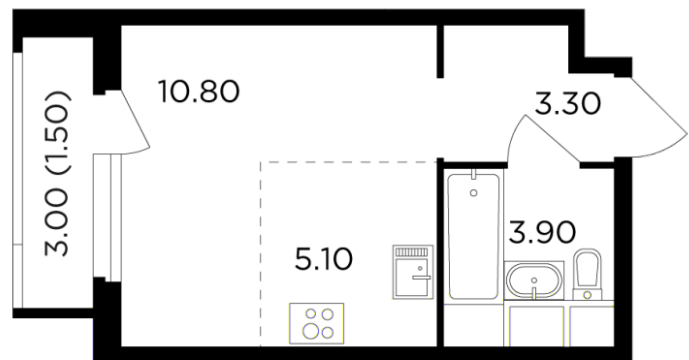

КВАРТИРА 292 СЕКЦИЯ 2

Площадь	24.6 м ²
Количество комнат	Студия
Этаж/этажей в доме	19/19

По запросу

ПОДРОБНЕЕ ОБ ОБЪЕКТЕ

«Филатов Луг» — яркий проект комфорт-класса с авторской архитектурой на территории Новой Москвы, расположенный в 5 км от МКАД по Киевскому шоссе, в шаговой доступности от одноимённой станции Сокольнической линии метро. Квартал комплексной застройки состоит из 10 монолитных корпусов и включает: три детских сада, школу, собственную социальную и коммерческую инфраструктуру на первых этажах — магазины, кофейни, салон красоты, фермерская лавка и многое другое.